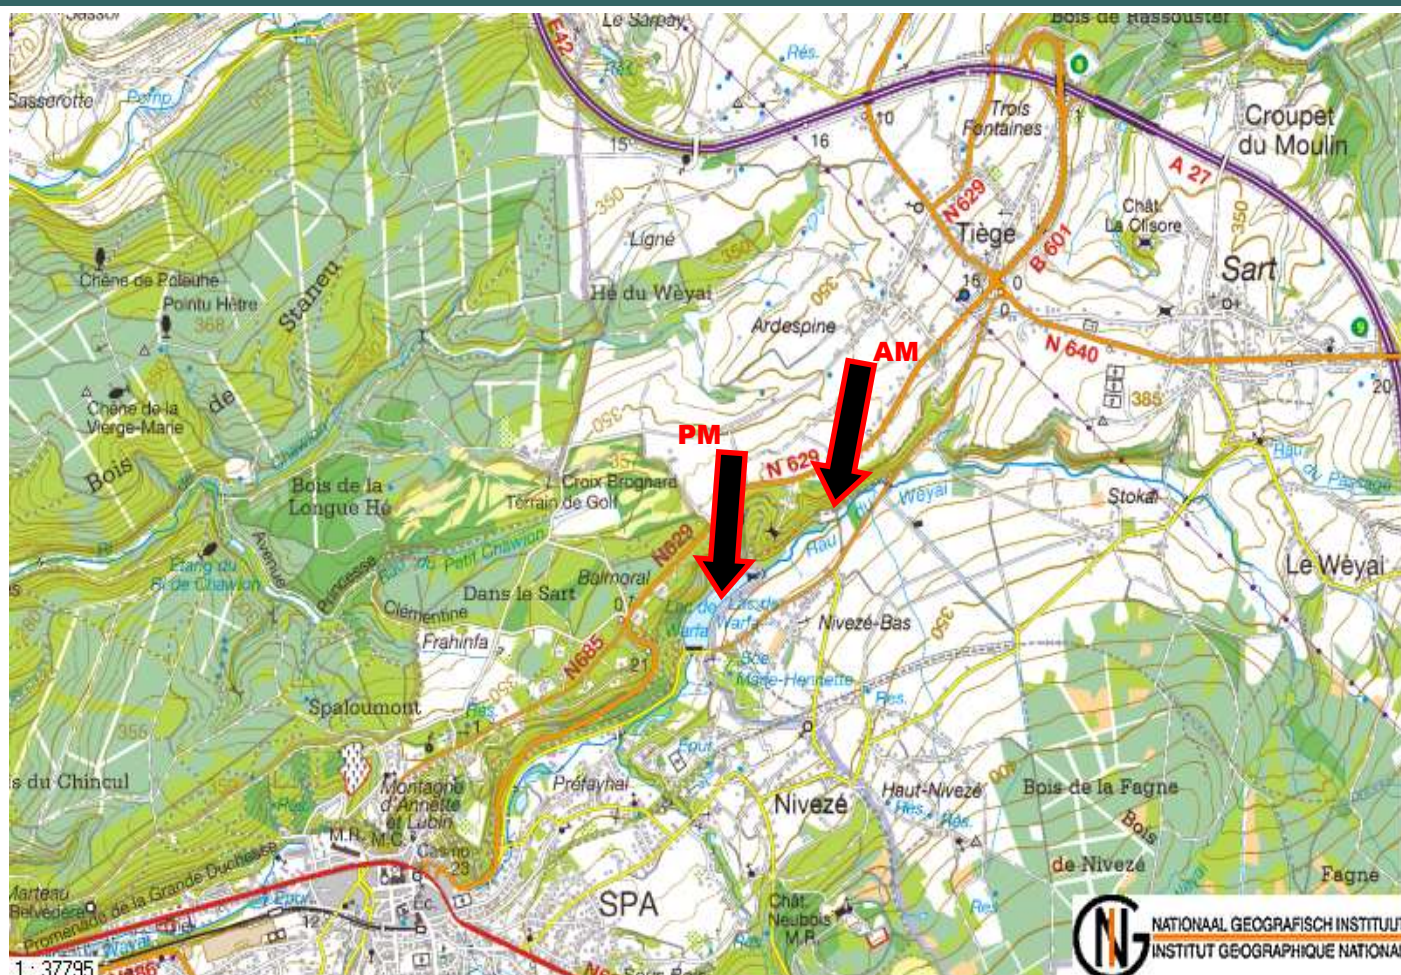

LOCALISATION IGN DU SITE

INITIATION DU SAMEDI 8 MAI 2010

Le site a les coordonnées IGN suivantes : cartes IGN 42/7-8, 43/5-6, 49/3-4, 50/1-2.

On le trouve plus précisément sur la carte IGN Aywaille-Spa 49/3-4. réf 5699 « barrage » et 279705

L'adresse du site est : Avenue Amédée Hesse, 4900 Spa

Le lac se situe sur la route vers la piscine communale entre Spa et Tiège, 500 m après la piscine en direction, de Tiège,

Deux accès possibles :

1. par l'E40 : en venant de Bruxelles-Liège : prendre IA27, sortie Battice-Verviers ou de l' A27 Prüm-Saint-Vith-Malmédy : sortie Sart-Tiège-Spa, au rond point, à gauche, puis directement à droite : suivre les indications

2. En venant de l'A26 (autoroute des Ardennes Liège-Luxembourg), dans les 2 sens, sortie Sprimont-Theux, direction Theux, puis direction Spa, traverser la ville de Spa et suivre les indications.

Des travaux d'égouttage sur la route de la piscine peuvent perturber les accès dans les deux sens. Il est donc fortement conseillé de suivre l'itinéraire de déviation mis en place.